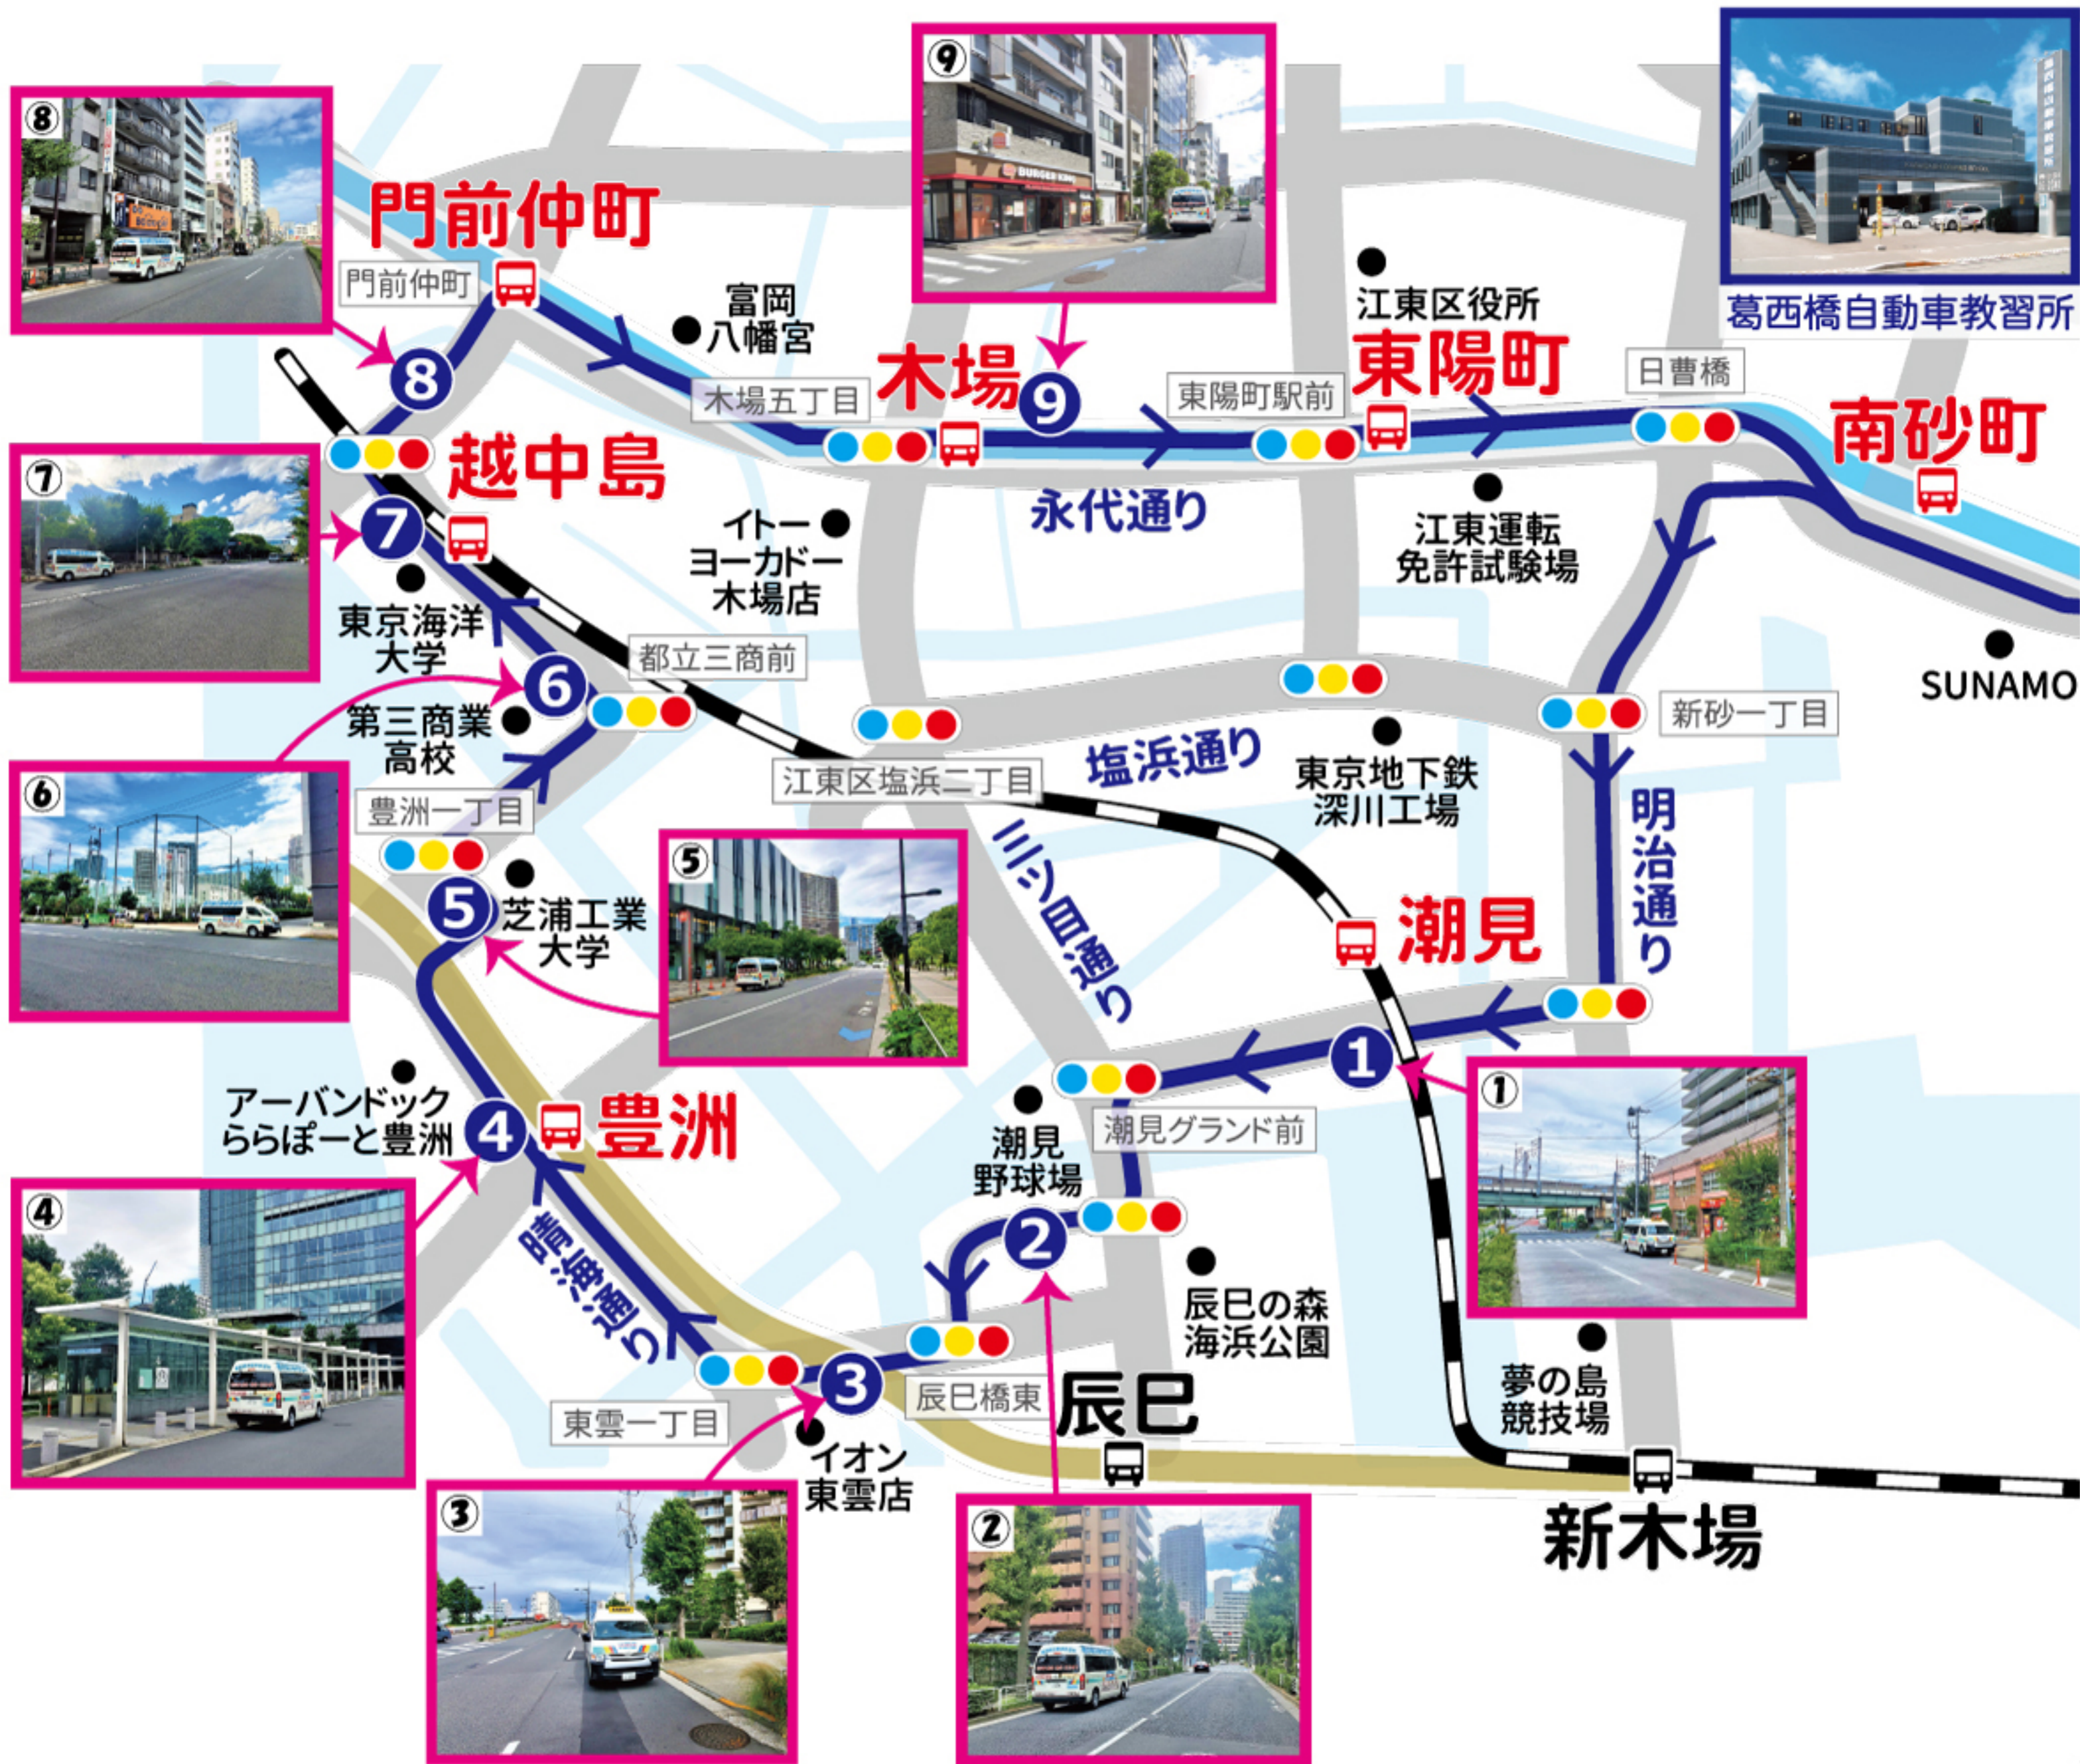

木場・豊洲線 無料送迎バス路線図

※ その他5路線(東陽町・森下線、大島・砂町線、葛西・南葛西線、浦安・新浦安線、船堀・一之江線)についてはお問い合わせください。 2025.1.7

- ① 交通事情等により時刻表通り運行できない場合があります。できるだけ1本前の送迎バスをご利用ください。
- ② 送迎バスが遅延した場合、技能教習・学科教習は受講できなくなりますのでご注意ください。
- ③ できるだけ公共の交通機関をご利用ください。東京メトロ東西線『西葛西駅』下車徒歩7分・送迎バスで3分。
- ④ 停留所は設けておりません。停車場所付近でお待ちいただき、**バスが来ましたら必ず手をあげて**お知らせください。
- ⑤ 平日は18時以降、土曜日・日曜日・祝日は16時以降のバスが降車のみとなります。

教習所発	平日	7:32	8:47	10:05	12:24	13:37	14:50	16:25	18:07	19:20	20:07
	土日祝	7:32	8:47	10:05	12:24	13:37	14:50	運行なし	16:07	17:20	18:07
① 潮見駅 ファミリーマート・すき家・魚民付近	7:47	9:02	10:20	12:39	13:52	15:05	16:40	全停留所 (降車のみ)	全停留所 (降車のみ)	降車	①
② 辰巳1丁目 トア辰巳マンション前	7:51	9:06	10:24	12:43	13:56	15:09	16:44			降車	②
③ 東雲1丁目 プラウドタワー東雲前	7:53	9:08	10:26	12:45	13:58	15:11	16:46			降車	③
④ 豊洲駅 ロータリー内シビックセンター付近	7:57	9:12	10:30	12:49	14:02	15:15	16:50			降車	④
⑤ 芝浦工業大学 セブンイレブン豊洲三丁目店前	8:00	9:15	10:33	12:52	14:05	15:18	16:53			降車なし	⑤
⑥ 第三商業高校 正門前	8:04	9:19	10:37	12:56	14:09	15:22	16:57			降車なし	⑥
⑦ 越中島駅 東京海洋大学 交差点手前	8:05	9:20	10:38	12:57	14:10	15:23	16:58			降車なし	⑦
⑧ 越中島1丁目 ブックオフ木場駅前店前	8:07	9:22	10:40	12:59	14:12	15:25	17:00			降車なし	⑧
⑨ 木場駅 バーガーキング木場駅前店前	8:12	9:27	10:45	13:04	14:17	15:30	17:05			降車	⑨
教習所着	8:30	9:45	11:03	13:22	14:35	15:48	17:23				