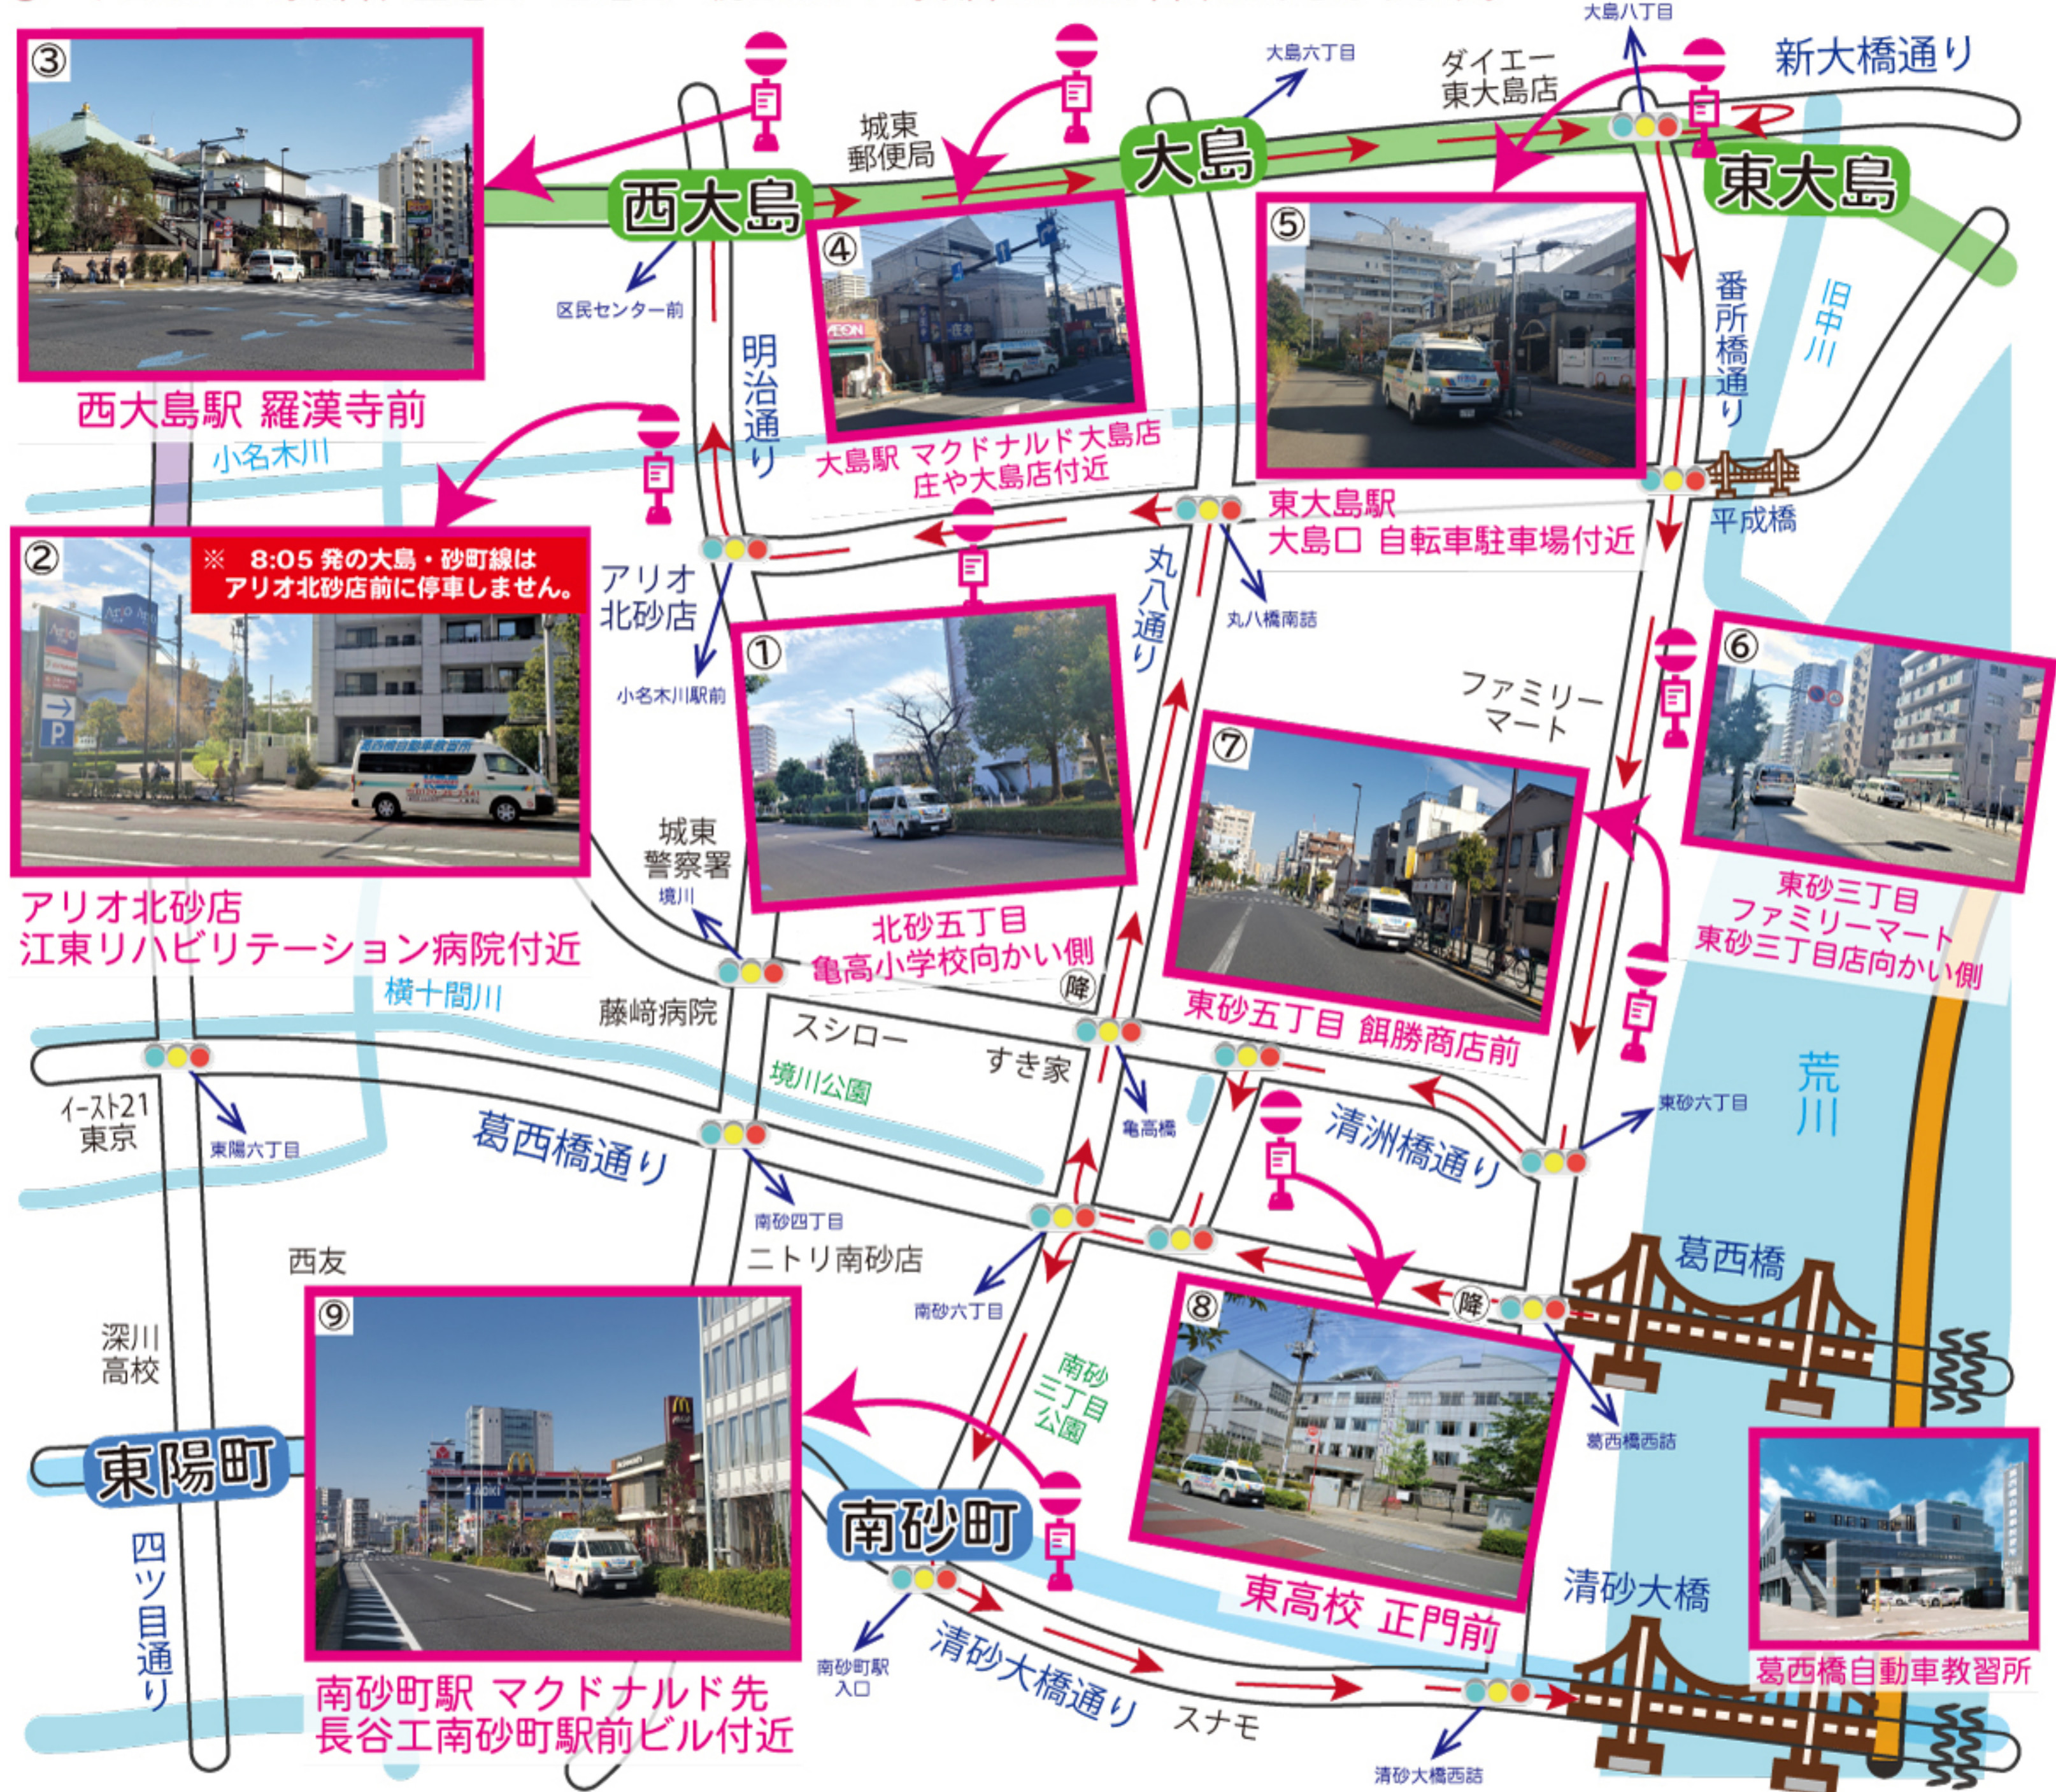

大島・砂町線 無料送迎バス路線図

※ その他5路線（東陽町・森下線 木場・豊洲線 葛西・南葛西線 浦安・新浦安線 船堀・一之江線）についてはお問い合わせください。2024.12.01

- ① 交通事情等により時刻表通り運行できない場合があります。できるだけ1本前の送迎バスをご利用ください。
- ② 送迎バス遅延した場合、技能教習・学科教習は受講できなくなりますのでご注意ください。
- ③ できるだけ公共の交通機関をご利用ください。東京メトロ東西線『西葛西駅』下車徒歩7分・送迎バスで3分、また、都営バス『西葛西三丁目』・『葛西橋東詰』下車徒歩3分です。（都営新宿線『船堀駅』から送迎バス7分）
- ④ 停留所は設けておりません。停車場所付近でお待ちいただき、**バスが来ましたら必ず手をあげて**お知らせください。
- ⑤ 平日は19時以降、土曜日・日曜日・祝日は17時以降のバスが降車のみとなります。

教習所発	平日	8:05	9:05	10:05	11:05	12:05	13:05	14:05	15:05	16:05	17:05	18:05	19:05	20:07		
	土日祝	8:05	9:05	10:05	11:05	12:05	13:05	14:05	15:05	16:05	運行なし	運行なし	17:05	18:07		
東砂7丁目下車		↓	降車のみ	降車のみ	降車のみ	降車のみ	降車のみ	降車のみ	降車のみ	降車のみ	降車のみ	降車のみ				
亀高橋下車		↓	降車のみ	降車のみ	降車のみ	降車のみ	降車のみ	降車のみ	降車のみ	降車のみ	降車のみ	降車のみ				
① 北砂五丁目 亀高小学校向かい側		8:16	9:16	10:16	11:16	12:16	13:16	14:16	15:16	16:16	17:16	18:16				
② アリオ北砂店 江東リハビリテーション病院付近		通過	9:18	10:18	11:18	12:18	13:18	14:18	15:18	16:18	17:18	18:18				
③ 西大島駅 羅漢寺前		8:21	9:21	10:21	11:21	12:21	13:21	14:21	15:21	16:21	17:21	18:21	降車のみ	降車のみ		
④ 大島駅 マクドナルド・庄や付近		8:23	9:23	10:23	11:23	12:23	13:23	14:23	15:23	16:23	17:23	18:23				
⑤ 東大島駅 大島口 自転車駐車場付近		8:27	9:27	10:27	11:27	12:27	13:27	14:27	15:27	16:27	17:27	18:27				
⑥ 東砂3丁目 ファミリーマート向かい側		8:30	9:30	10:30	11:30	12:30	13:30	14:30	15:30	16:30	17:30	18:30				
⑦ 東砂五丁目 餌勝商店前		8:33	9:33	10:33	11:33	12:33	13:33	14:33	15:33	16:33	17:33	18:33				
⑧ 東高校 正門前		8:35	9:35	10:35	11:35	12:35	13:35	14:35	15:35	16:35	17:35	18:35				
⑨ 南砂町駅 マクドナルド先長谷工ビル付近		8:39	9:39	10:39	11:39	12:39	13:39	14:39	15:39	16:39	17:39	18:39				
教習所着		8:49	9:49	10:49	11:49	12:49	13:49	14:49	15:49	16:49	17:49	18:49				