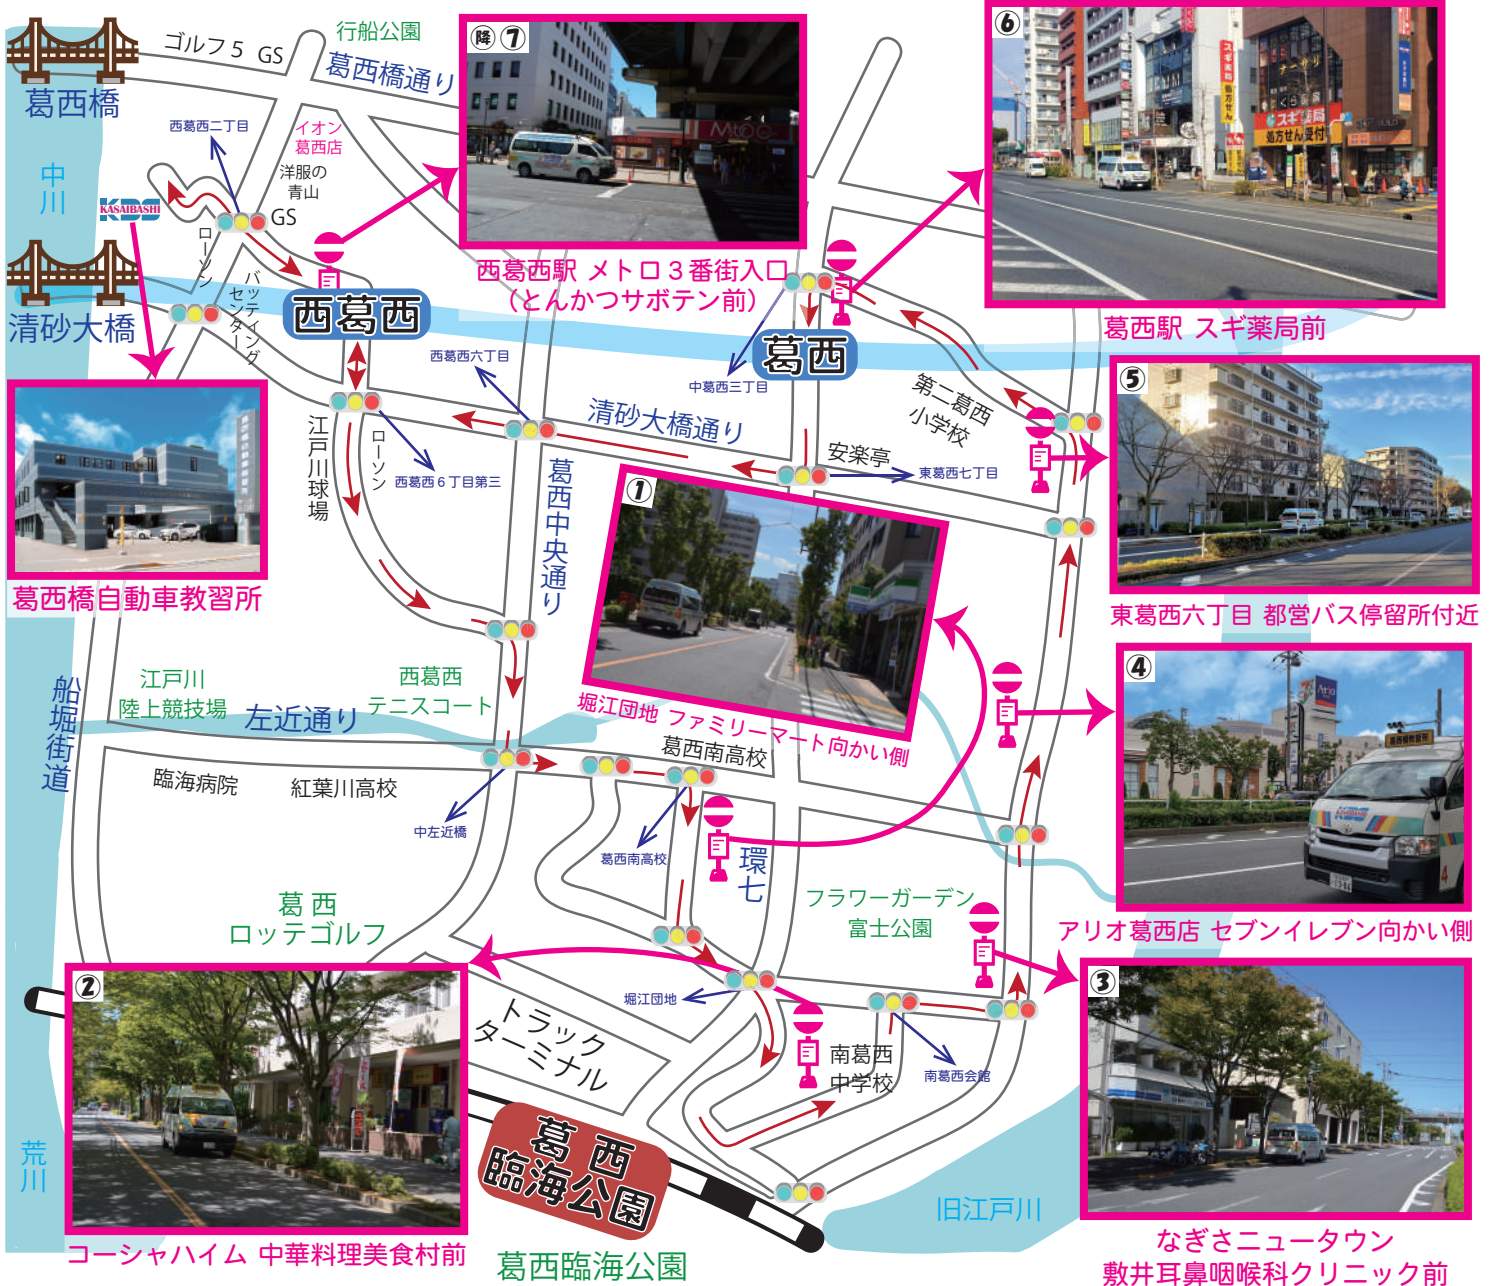

葛西・南葛西線 無料送迎バス路線図

※ その他4路線（浦安・新浦安線 船堀・一之江線 大島・砂町線 東陽町・森下線）についてはお問い合わせください。 2021.01.01

- ① 交通事情等により時刻表通り運行できない場合があります。できるだけ1本前の送迎バスをご利用ください。
- ② 送迎バスが遅延した場合、技能教習・学科教習は受講できなくなりますのでご注意ください。
- ③ できるだけ公共の交通機関をご利用ください。東京メトロ東西線『西葛西駅』下車徒歩7分・送迎バスで3分、また、都営バス『西葛西三丁目』・『葛西橋東詰』下車徒歩3分です。
- ④ 停留所は設けておりません。停車場所付近でお待ちいただき、**バスが来ましたら必ず手をあげて**お知らせください。
- ⑤ 平日は19時以降、土曜日・日曜日・祝日は17時以降のバスが降車のみとなります。

教習所発	西葛西駅下車	① 堀江団地	② コーシャハイム	③ なぎさN.T	④ アリオ葛西店	⑤ 東葛西六丁目	⑥ 葛西駅	⑦ 西葛西駅乗車	教習所着
8:05	—	8:16	8:21	8:25	8:28	8:30	8:34	8:43	8:47
9:05	—	9:16	9:21	9:25	9:28	9:30	9:34	9:43	9:47
10:05	—	10:16	10:21	10:25	10:28	10:30	10:34	10:43	10:47
11:05	—	11:16	11:21	11:25	11:28	11:30	11:34	11:43	11:47
12:05	—	12:16	12:21	12:25	12:28	12:30	12:34	12:43	12:47
13:05	—	13:16	13:21	13:25	13:28	13:30	13:34	13:43	13:47
14:05	—	14:16	14:21	14:25	14:28	14:30	14:34	14:43	14:47
15:05	—	15:16	15:21	15:25	15:28	15:30	15:34	15:43	15:47
16:05	—	16:16	16:21	16:25	16:28	16:30	16:34	16:43	16:47
17:05	—	17:16	17:21	17:25	17:28	17:30	17:34	17:43	17:47
18:05	—	18:16	18:21	18:25	18:28	18:30	18:34	18:43	18:47
19:05		降車のみになります。(土曜日・日曜日・祝日は運行していません)							
20:07		降車のみになります。(土曜日・日曜日・祝日は運行していません)							