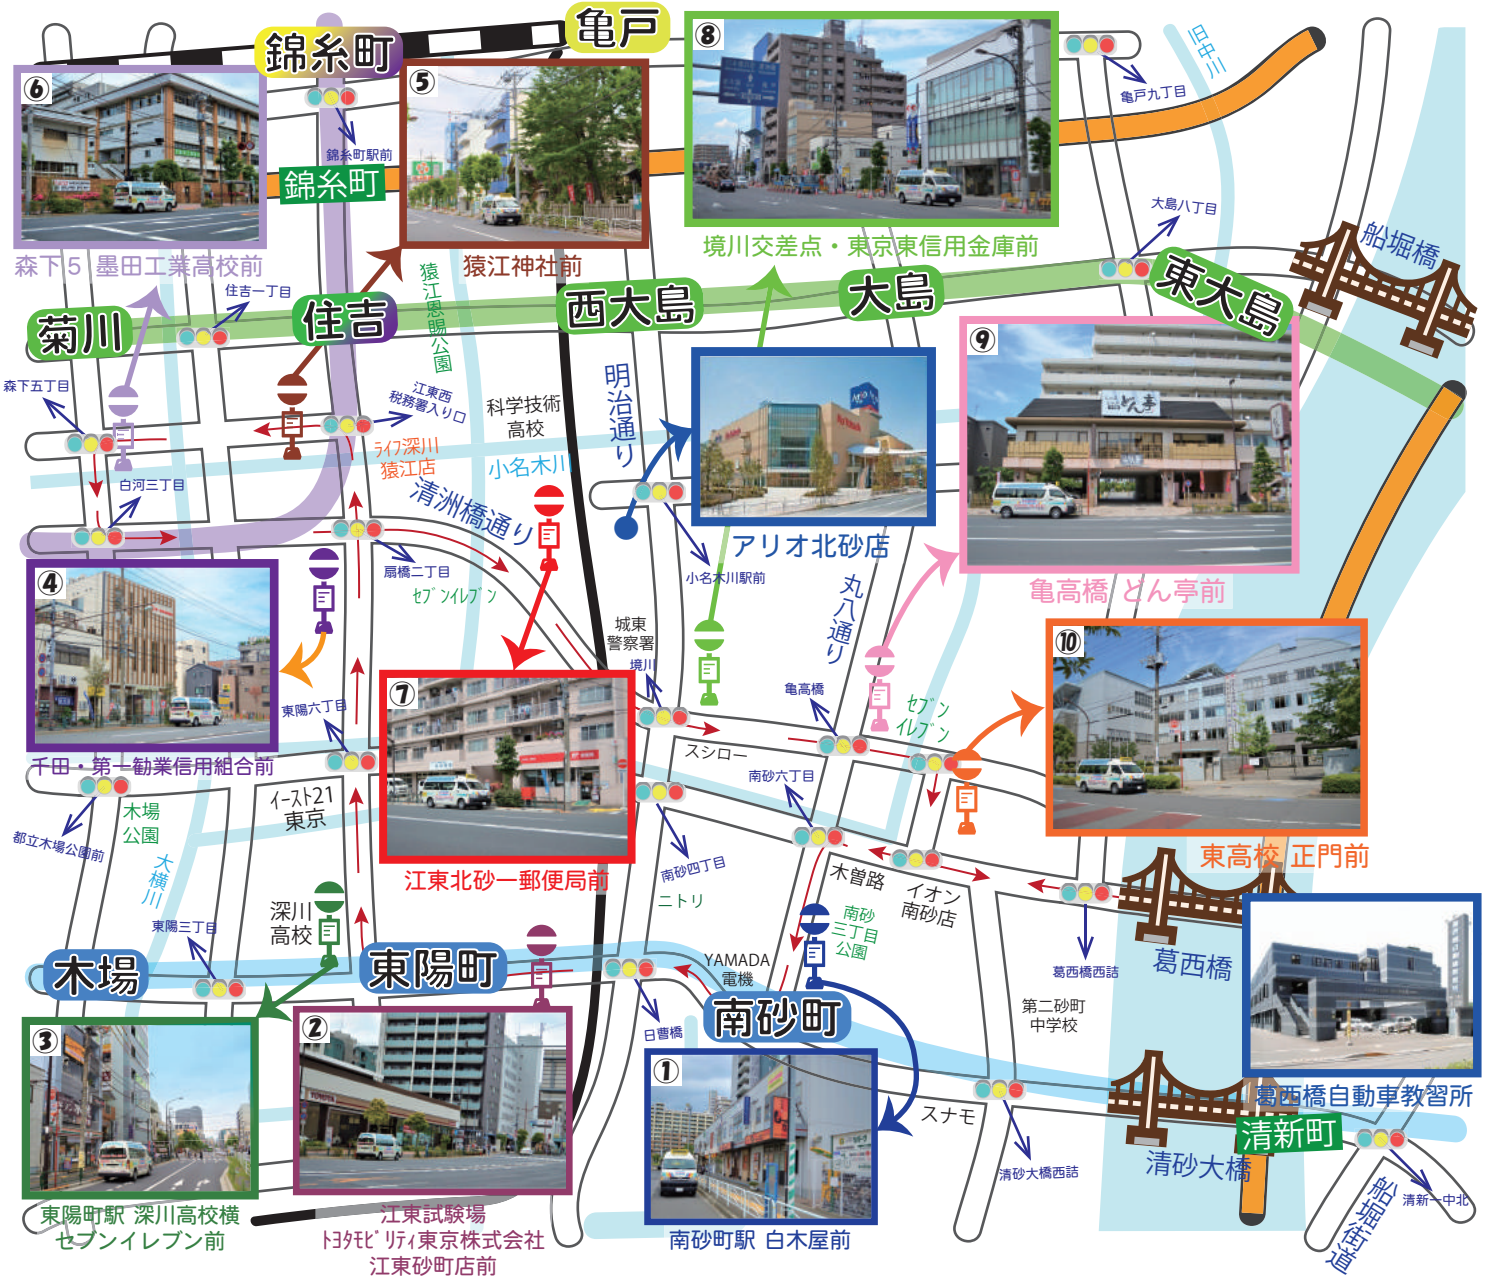

東陽町・森下線 無料送迎バス路線図

※ その他5路線(亀戸・大島線 葛西・南葛西線 浦安・新浦安線 船堀・一之江線 行徳・南行徳線)についてはお問い合わせください。

- ① 交通事情等により時刻表通り運行できない場合があります。できるだけ1本前の送迎バスをご利用ください。
- ② 送迎バスが遅れても、技能教習・学科教習は受講できなくなりますのでご注意ください。
- ③ できるだけ公共の交通機関をご利用ください。東京メトロ東西線、都営バスを利用して『西葛西駅』下車徒歩7分、また『西葛西3丁目停留所』・『葛西橋東詰停留所』から徒歩3分です。(都営新宿線『船堀駅』から送迎バスあり)
- ④ 当所の送迎バスは停留所を設けておりません。停車場所付近でお待ちいただき、手をあげて乗車してください。
- ⑤ 平日は19時以降、土曜日・日曜日・祝日は17時以降のバスは降車のみとなります。

教習所発	① 南砂町駅	② 試験場前	③ 東陽町駅	④ 千田	⑤ 猿江神社	⑥ 森下5	⑦ 北砂1	⑧ 境川	⑨ 亀高橋	⑩ 東高校前	教習所着
8:05	8:11	8:14	8:18	8:22	8:24	8:27	8:32	8:35	8:37	8:40	8:47
9:05	9:11	9:14	9:18	9:22	9:24	9:27	9:32	9:35	9:37	9:40	9:47
10:05	10:11	10:14	10:18	10:22	10:24	10:27	10:32	10:35	10:37	10:40	10:47
11:05	11:11	11:14	11:18	11:22	11:24	11:27	11:32	11:35	11:37	11:40	11:47
12:05	12:11	12:14	12:18	12:22	12:24	12:27	12:32	12:35	12:37	12:40	12:47
13:05	この時間は運行していません。										
14:05	14:11	14:14	14:18	14:22	14:24	14:27	14:32	14:35	14:37	14:40	14:47
15:05	15:11	15:14	15:18	15:22	15:24	15:27	15:32	15:35	15:37	15:40	15:47
16:05	16:11	16:14	16:18	16:22	16:24	16:27	16:32	16:35	16:37	16:40	16:47
17:05	17:11	17:14	17:18	17:22	17:24	17:27	17:32	17:35	17:37	17:40	17:47
18:05	18:11	18:14	18:18	18:22	18:24	18:27	18:32	18:35	18:37	18:40	18:47
19:05	降車のみとなります。(土曜日・日曜日・祝日は運行していません)										
20:07	降車のみとなります。(土曜日・日曜日・祝日は運行していません)										