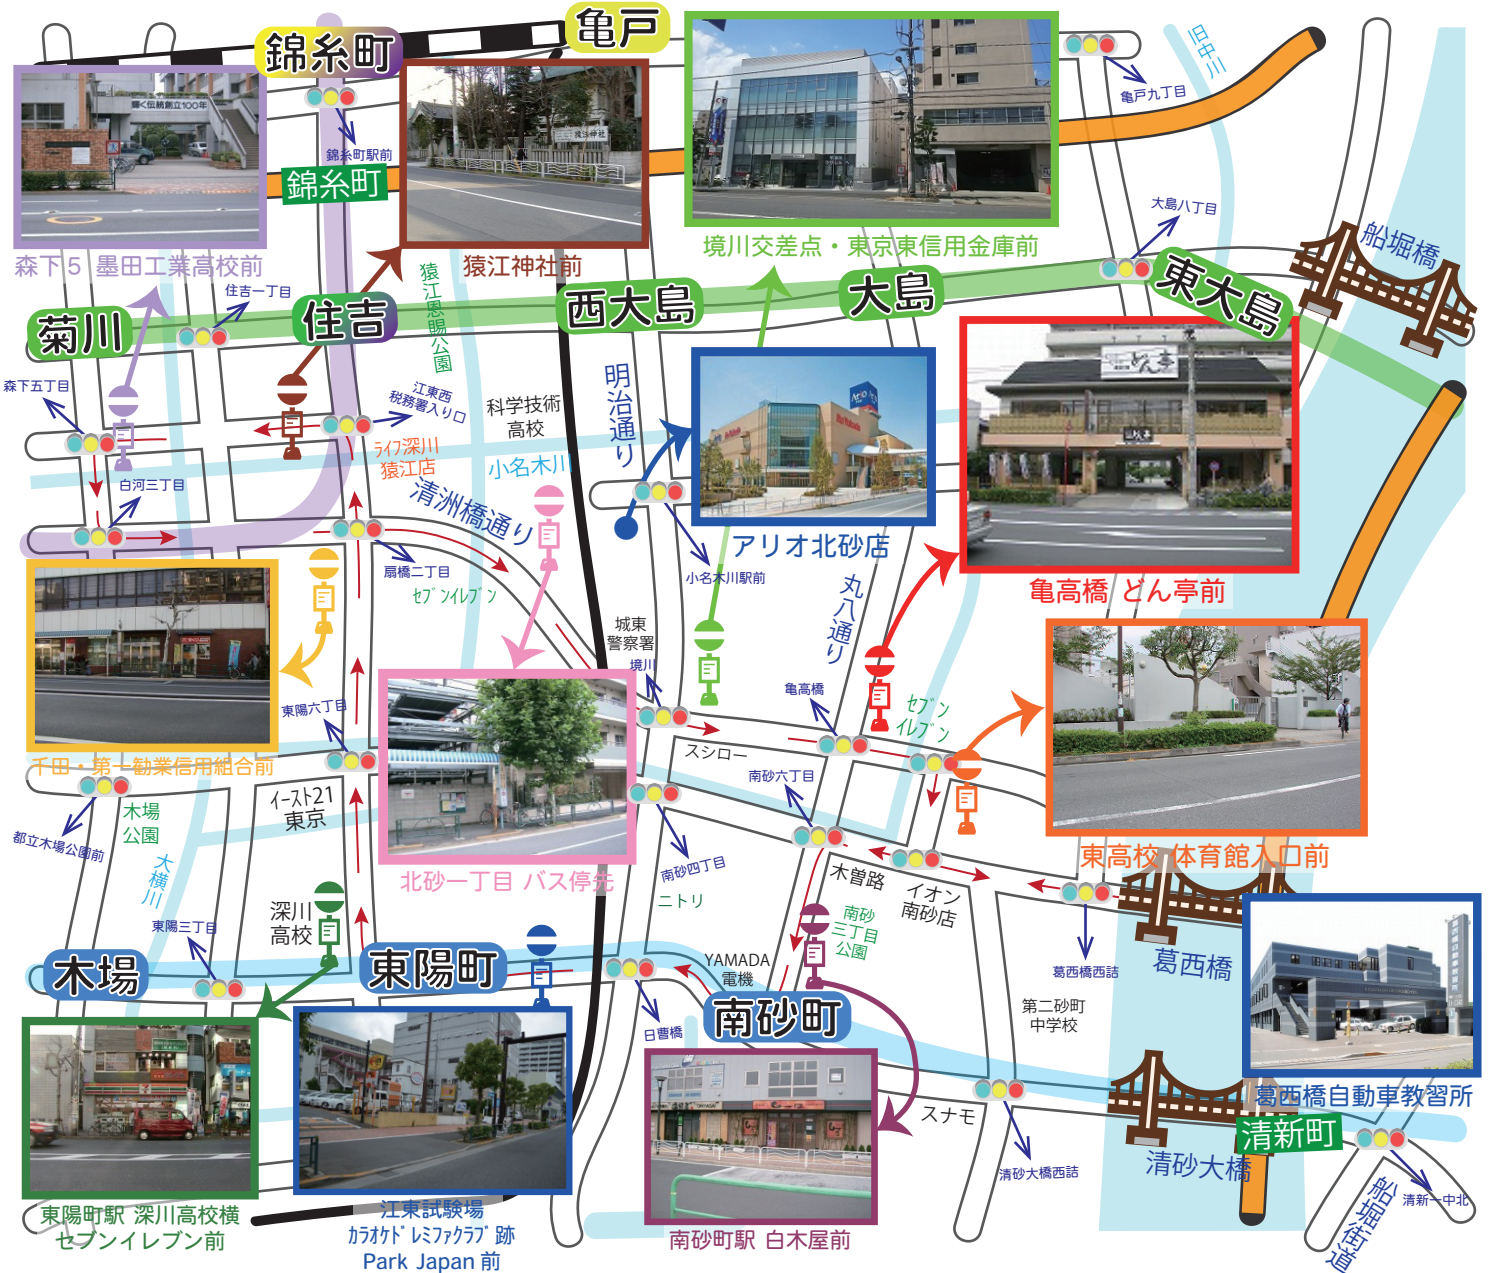

東陽町・森下線 無料送迎バス路線図

※ 2019年7月31日までの路線図です。8月1日以降は駐車場所が変更になります。

- ① 交通事情等により時刻表通り運行できない場合があります。できるだけ1本前の送迎バスをご利用ください。
- ② 送迎バスが遅れても、技能教習・学科教習は受講できなくなりますのでご注意ください。
- ③ できるだけ公共の交通機関をご利用ください。東京メトロ東西線、都営バスを利用して『西葛西駅』下車徒歩7分、また『西葛西3丁目停留所』・『葛西橋東詰停留所』から徒歩3分です。(都営新宿線『船堀駅』から送迎バスあり)
- ④ 当所の送迎バスは停留所を設けておりません。駐車場所付近でお待ちいただき、手をあげて乗車してください。
- ⑤ 平日は19時以降、土曜日・日曜日・祝日は17時以降のバスは降車のみとなります。

教習所発	① 南砂町駅	② 試験場前	③ 東陽町駅	④ 千田	⑤ 猿江神社	⑥ 森下5	⑦ 北砂1	⑧ 境川	⑨ 亀高橋	⑩ 東高校前	教習所着
8:05	8:11	8:14	8:18	8:22	8:24	8:27	8:32	8:35	8:37	8:40	8:47
9:05	9:11	9:14	9:18	9:22	9:24	9:27	9:32	9:35	9:37	9:40	9:47
10:05	10:11	10:14	10:18	10:22	10:24	10:27	10:32	10:35	10:37	10:40	10:47
11:05	11:11	11:14	11:18	11:22	11:24	11:27	11:32	11:35	11:37	11:40	11:47
12:05	12:11	12:14	12:18	12:22	12:24	12:27	12:32	12:35	12:37	12:40	12:47
13:05	この時間は運行していません。										
14:05	14:11	14:14	14:18	14:22	14:24	14:27	14:32	14:35	14:37	14:40	14:47
15:05	15:11	15:14	15:18	15:22	15:24	15:27	15:32	15:35	15:37	15:40	15:47
16:05	16:11	16:14	16:18	16:22	16:24	16:27	16:32	16:35	16:37	16:40	16:47
17:05	17:11	17:14	17:18	17:22	17:24	17:27	17:32	17:35	17:37	17:40	17:47
18:05	18:11	18:14	18:18	18:22	18:24	18:27	18:32	18:35	18:37	18:40	18:47
19:05	降車のみとなります。(土曜日・日曜日・祝日は運行していません)										
20:07	降車のみとなります。(土曜日・日曜日・祝日は運行していません)										