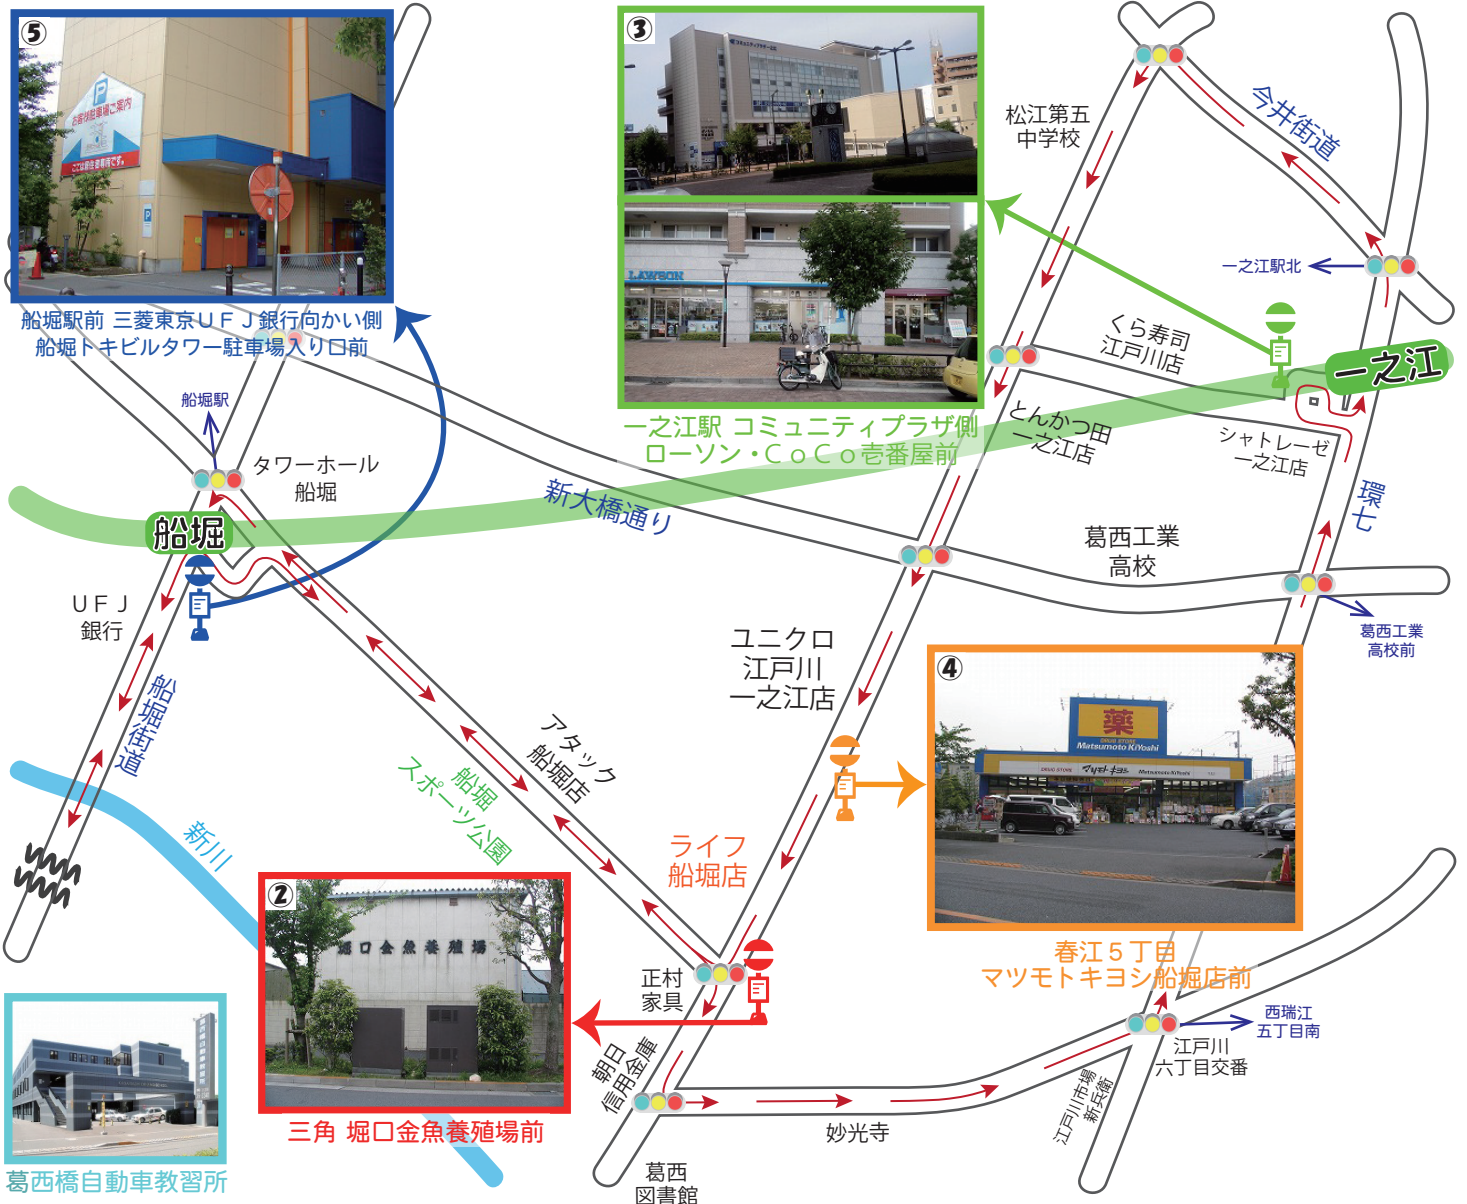

船堀・一之江線 無料送迎バス路線図

※ その他5路線(葛西・南葛西線 浦安・新浦安線 行徳・南行徳線 亀戸・大島線 東陽町・森下線)についてはお問い合わせください。

- ① 交通事情等により時刻表通り運行できない場合があります。できるだけ1本前の送迎バスをご利用ください。
- ② 送迎バスが遅れても、技能教習・学科教習は受講できなくなりますのでご注意ください。
- ③ できるだけ公共の交通機関をご利用ください。東京メトロ東西線、都営バスを利用して『西葛西駅』下車徒歩7分、また『西葛西3丁目停留所』・『葛西橋東詰停留所』から徒歩3分です。
- ④ 当所の送迎バスは停留所を設けておりません。停車場付近でお待ちいただき、手をあげて乗車してください。
- ⑤ 平日は19時以降、土曜日・日曜日・祝日は17時以降のバスは降車のみとなります。

教習所発	① 船堀駅降車	② 三角	③ 一之江駅	④ 春江5丁目	⑤ 船堀駅乗車	教習所着
8 : 0 5	この時間は運行していません。					
9 : 0 5	9 : 1 2	9 : 1 7	9 : 2 4	9 : 3 0	9 : 3 5	9 : 4 7
1 0 : 0 5	この時間は運行していません。					
1 1 : 0 5	1 1 : 1 2	1 1 : 1 7	1 1 : 2 4	1 1 : 3 0	1 1 : 3 5	1 1 : 4 7
1 2 : 0 5	この時間は運行していません。					
1 3 : 0 5	この時間は運行していません。					
1 4 : 0 5	1 4 : 1 2	1 4 : 1 7	1 4 : 2 4	1 4 : 3 0	1 4 : 3 5	1 4 : 4 7
1 5 : 0 5	この時間は運行していません。					
1 6 : 0 5	1 6 : 1 2	1 6 : 1 7	1 6 : 2 4	1 6 : 3 0	1 6 : 3 5	1 6 : 4 7
1 7 : 0 5	この時間は運行していません。					
1 8 : 0 5	1 8 : 1 2	1 8 : 1 7	1 8 : 2 4	1 8 : 3 0	1 8 : 3 5	1 8 : 4 7
1 9 : 0 5	この時間は運行していません。					
2 0 : 0 7	降車のみになります。(船堀駅→東京トヨベット一之江(営)→南行徳駅) 止まりです。(平日のみ)					