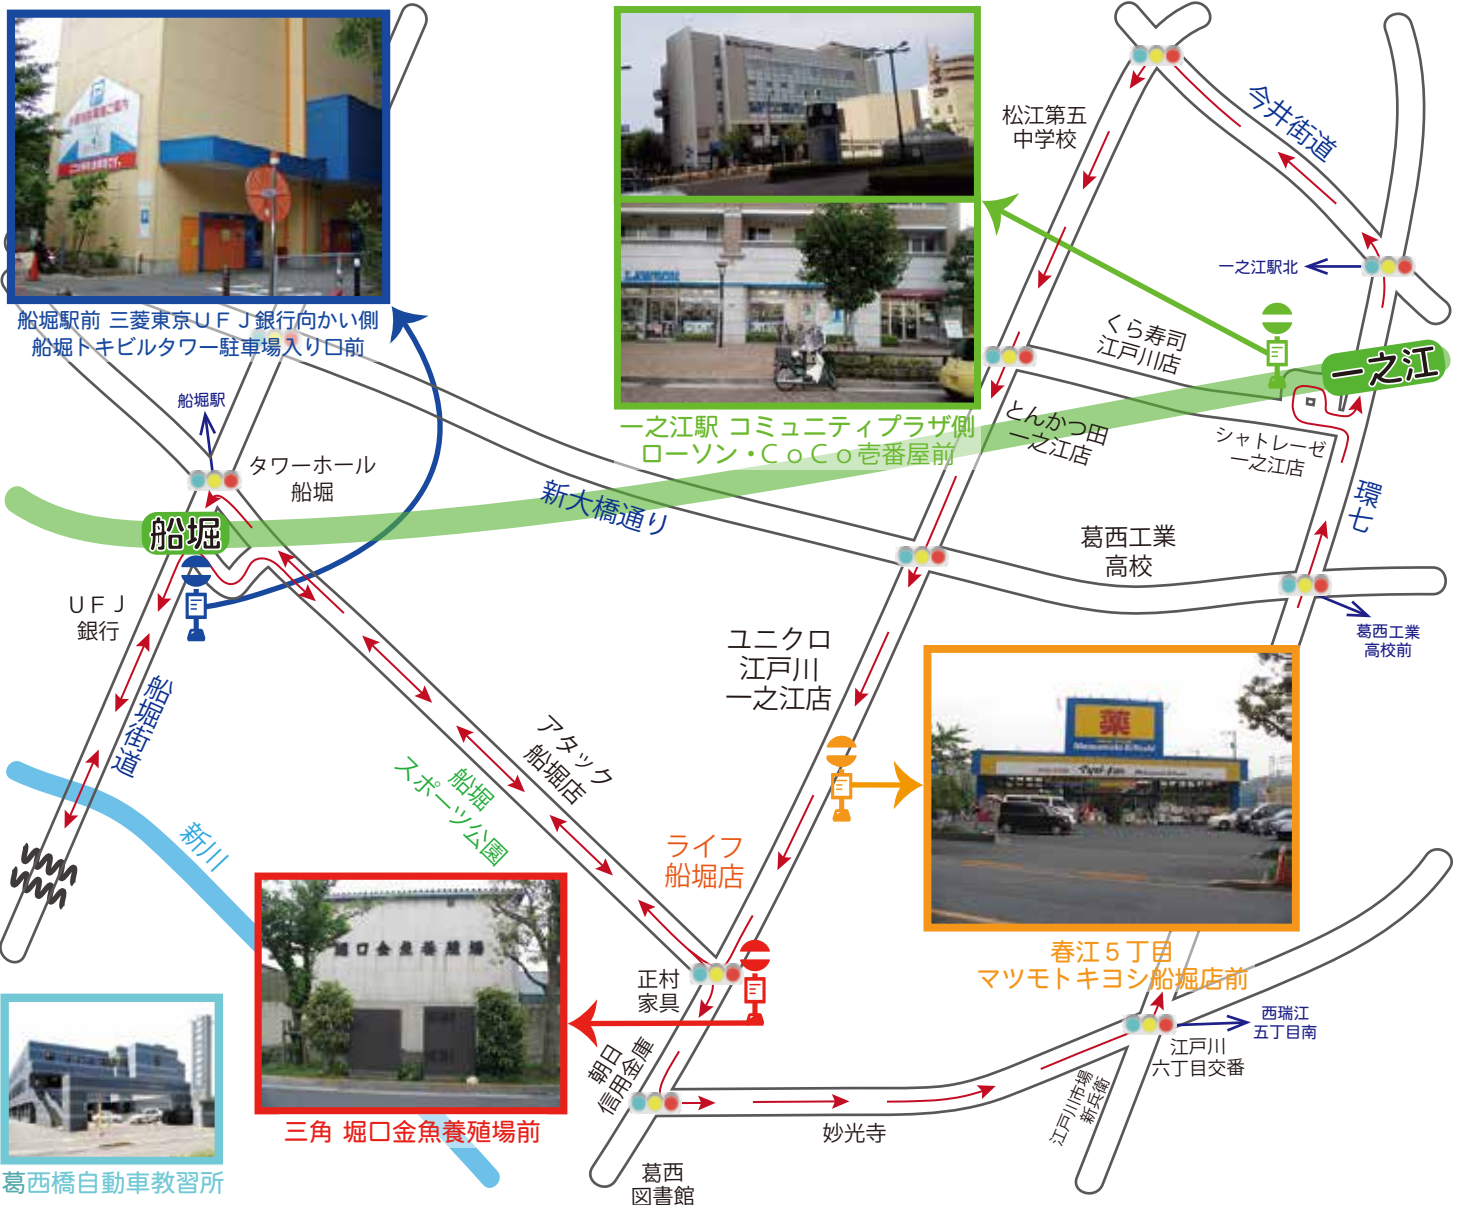

船堀・一之江線 無料送迎バス路線図

※ その他5路線(葛西・南葛西線 浦安・新浦安線 行徳・南行徳線 亀戸・大島線 東陽町・森下線)についてはお問い合わせください。

- ① 交通事情等により時刻表通り運行できない場合があります。できるだけ1本前の送迎バスをご利用ください。
- ② 送迎バスが遅れても、技能教習・学科教習は受講できなくなりますのでご注意ください。
- ③ できるだけ公共の交通機関をご利用ください。東京メトロ東西線、都営バスを利用して『西葛西駅』下車徒歩7分、また『西葛西3丁目停留所』・『葛西橋東詰停留所』から徒歩3分です。
- ④ 当所の送迎バスは停留所を設けておりません。停車場所付近でお待ちいただき、手をあげて乗車してください。
- ⑤ 平日は19時以降、土曜日・日曜日・祝日は17時以降のバスは降車のみとなります。

教習所発	① 船堀駅降車	② 三角	③ 一之江駅	④ 春江5丁目	⑤ 船堀駅乗車	教習所着
8:05	この時間は運行していません。					
9:05	9:12	9:17	9:24	9:30	9:35	9:47
10:05	この時間は運行していません。					
11:05	11:12	11:17	11:24	11:30	11:35	11:47
12:05	この時間は運行していません。					
13:05	この時間は運行していません。					
14:05	14:12	14:17	14:24	14:30	14:35	14:47
15:05	この時間は運行していません。					
16:05	16:12	16:17	16:24	16:30	16:35	16:47
17:05	この時間は運行していません。					
18:05	18:12	18:17	18:24	18:30	18:35	18:47
19:05	この時間は運行していません。					
20:07	降車のみとなります。(船堀駅→東京トヨペット一之江(営)→南行徳駅) 止まりです。(平日のみ)					